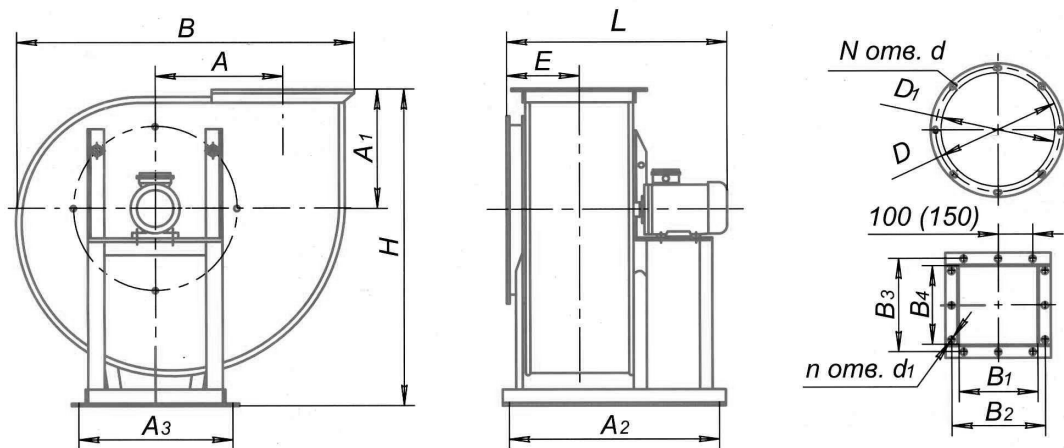

Вентиляторы радиальные среднего давления типа ВЦ 14-46, ВР 300-45, ВР 280-46
Габаритные, присоединительные размеры

Габаритные размеры

№	A	A1	A2	A3	B	E _{max}	H _{max}	L _{max}
2	140	150	300	196	383	132	410	500
2,5	173	185	400	260	480	152	515	620
3,15	220	228	515	340	605	176	630	605
4	270	277	620	390	746	205	810	855
5	330	338	700	480	920	245	985	1000
6,3	420	420	800	495	1125	290	1215	1300
8	530	530	1050	752	1450	380	1330	1590

Присоединительные размеры

№	B1	B2	B3	B4	D	D1	n	d1	N	d
2	140	165	170	135	235	215	8	12*8	6	7*14
2,5	170	200	200	170	285	265	8	12*8	8	7*14
3,15	215	245	245	215	340	320	12	12*8	8	7*14
4	270	300	300	270	430	410	12	12*8	8	7*14
5	340	370	370	340	535	510	16	12*8	8	7*14
6,3	445	480	473	445	665	640	20	12*8	16	7*14
8	560	590	600	560	850	815	16	12*8	16	8*12