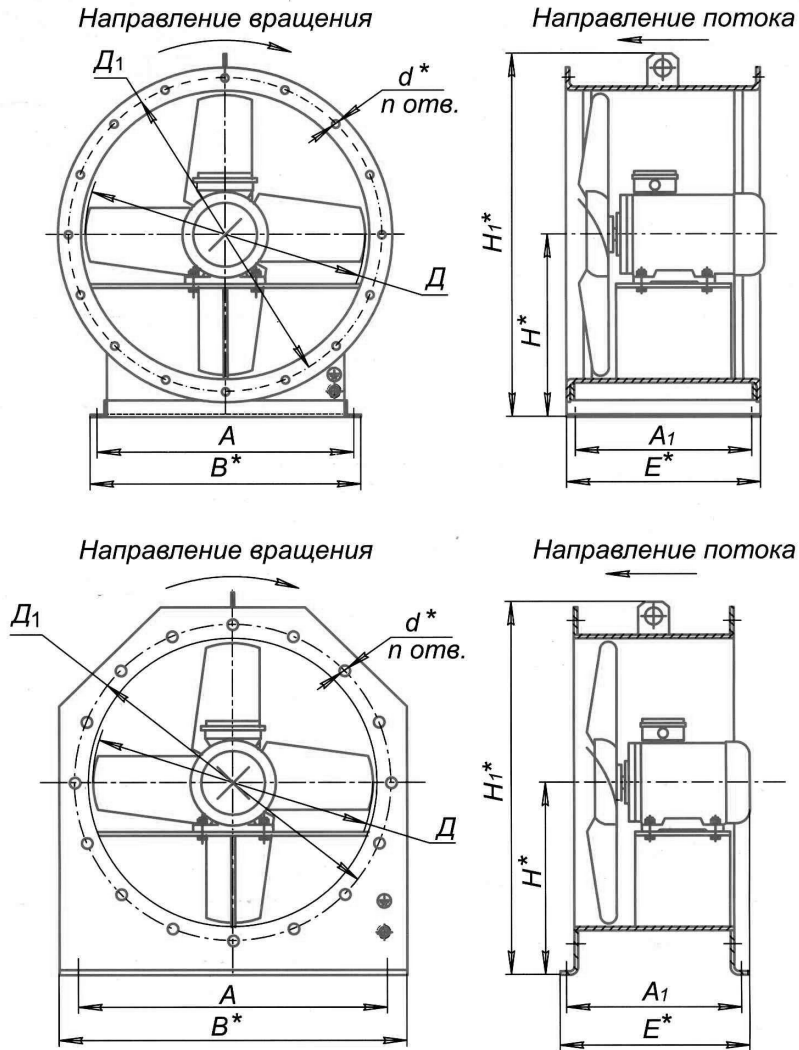

**Вентиляторы осевые типа ВО 06-300; ВО 14-320**  
**Габаритные и присоединительные размеры**

Тип	№	A	A 1	B	Д	Д 1	d*	H 1*	H*	E*max	n
<b>ВО 06-300</b>	2,5	250	185	270	250	280	7	310	160	170	8
	3,15	280	110	300	315	335	7	370	190	180	8
	3,5	320	160	340	350	390	7	426	220	290	8
	4	360	180	387	400	430	7	470	245	300	8
	5	450	230	477	500	530	7	580	300	315	16
	6,3	550	280	578	625	660	9	700	360	345	16
	8	750	250	790	800	840	9	890	455	440	16
	10	900	330	930	1000	1045	10	1075	550	540	16
	12,5	1100	400	1156	1250	1295	10	1400	700	680	16
Тип	№	A	A 1	B	Д	Д 1	d*	H 1*	H*	E*max	n
<b>ВО 14-320</b>	2,5	250	2100	300	250	280	7	310	175	235	8
	3,15	280	215	365	315	335	7	370	200	240	8
	3,5	320	215	400	350	390	7	426	225	260	8
	4	360	218	460	400	430	7	470	250	300	8
	5	450	290	560	500	530	7	580	310	315	16
	6,3	550	285	690	630	660	9	700	375	345	16
	8	744	340	890	800	840	9	890	490	440	16
	10	900	460	1100	1000	1045	10	1075	595	530	16
	12,5	1100	610	1360	1250	1295	10	1400	755	600	16